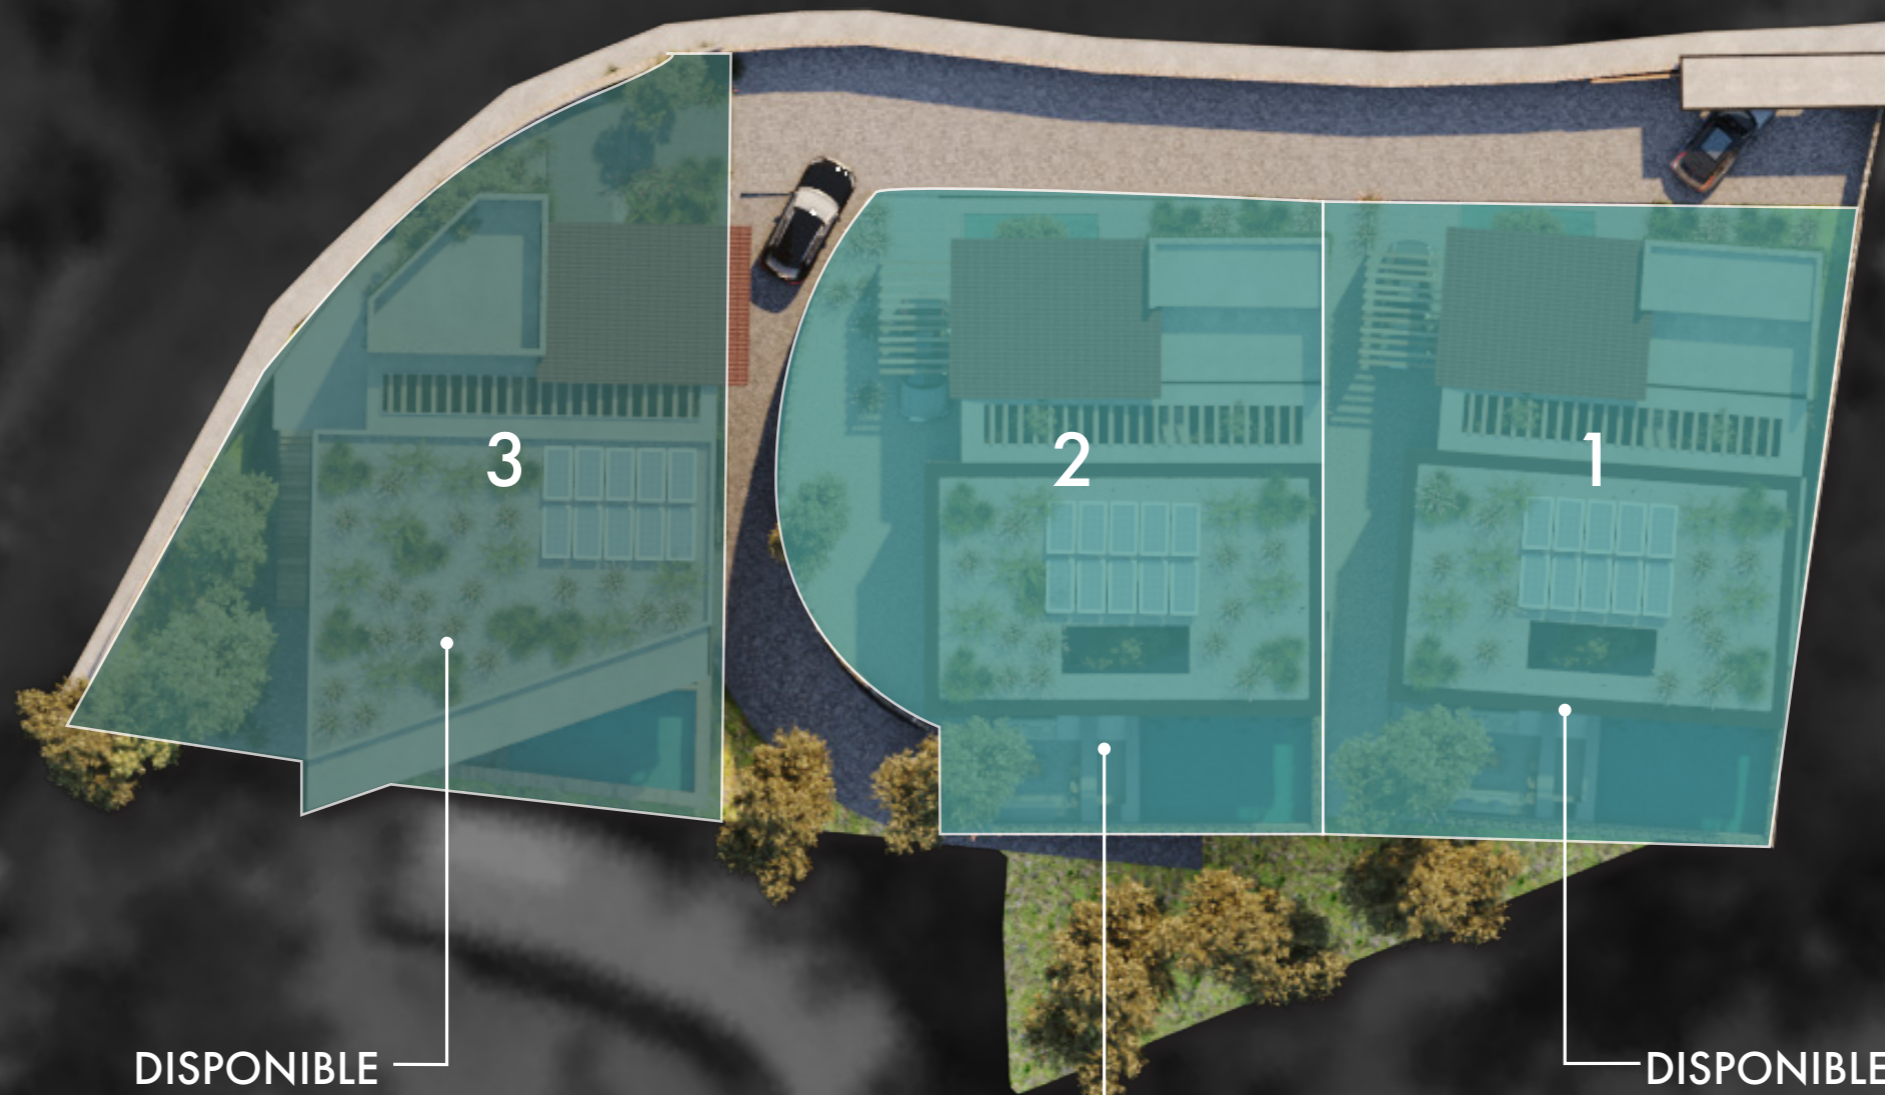

DISPONIBLE

DISPONIBLE

DISPONIBLE

DISPONIBILIDAD