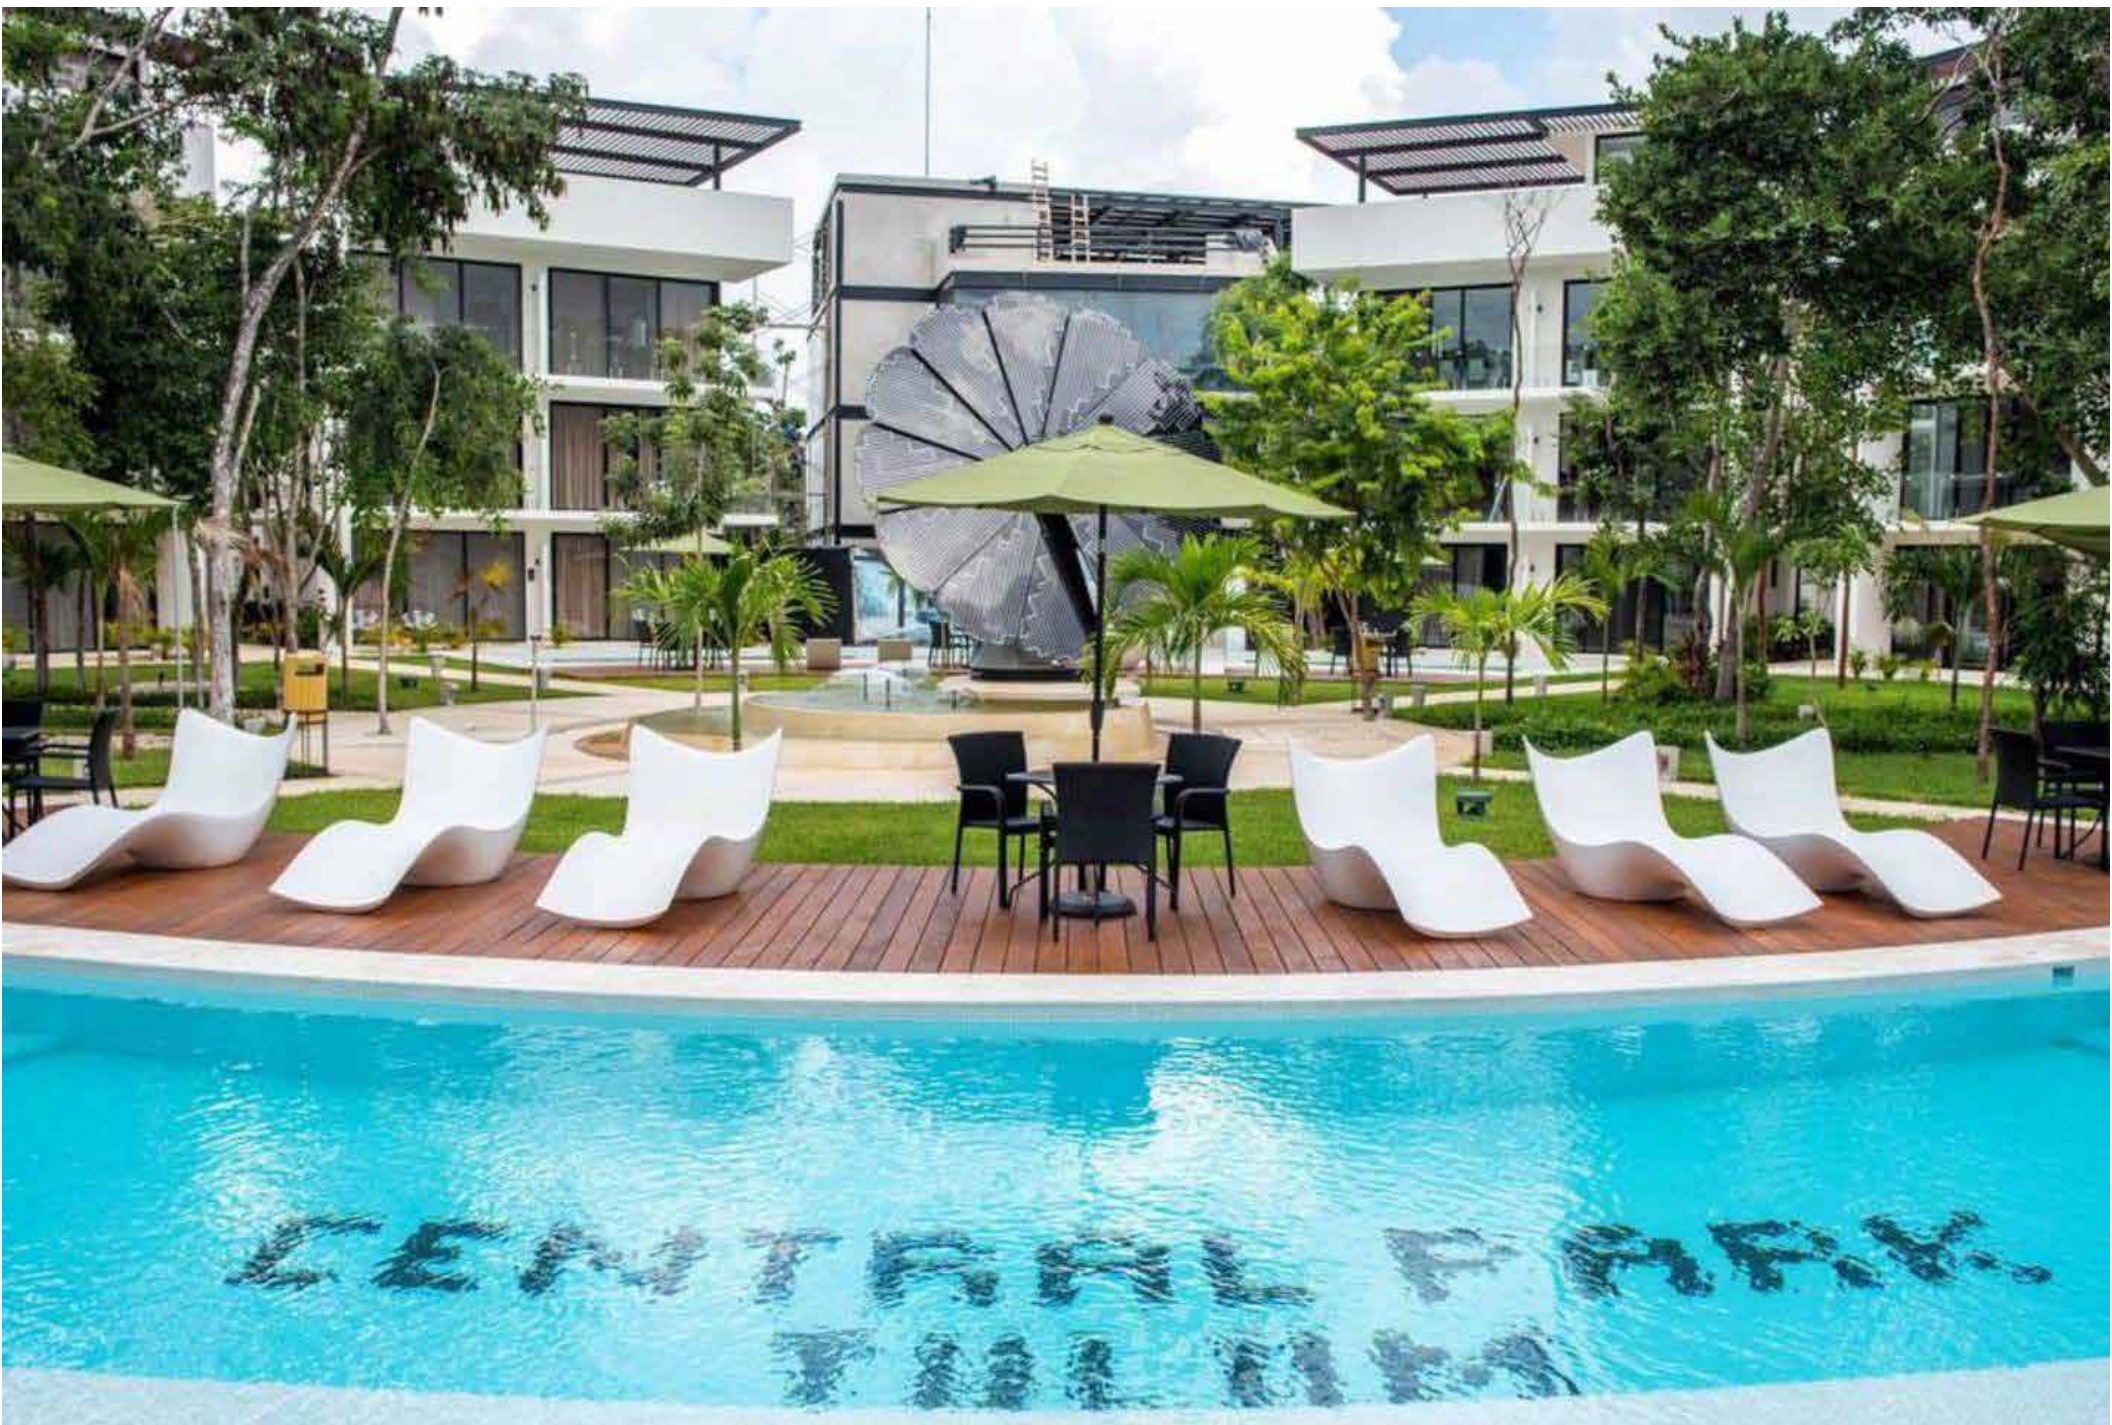

Central Park Tulum

Diseño elegante, inteligente, rodeado de naturaleza y un entorno mágico.

¿Por qué Tulum?

Pequeño pueblo del Caribe, tranquilo, sustentable, exótico, con un asombroso clima y playas paradisíacas.

Rodeado de naturaleza, lugares únicos para bucear, todo tipo de experiencias de entretenimiento, gente amable y variedad de opciones de cocina nacional e internacional.

Disfruta y vive

SmartflowerTM

Equipado con la inteligencia y escultura de Smartflower.

Tesla® Destination charging

Recargue su Tesla o vehículo eléctrico con energía solar.

Ofreciendo invocación y sustentabilidad

Estudio de 42 m²
2do. piso
Amueblado
Kitchenette
Baño completo
Vista a piscina y
áreas verdes